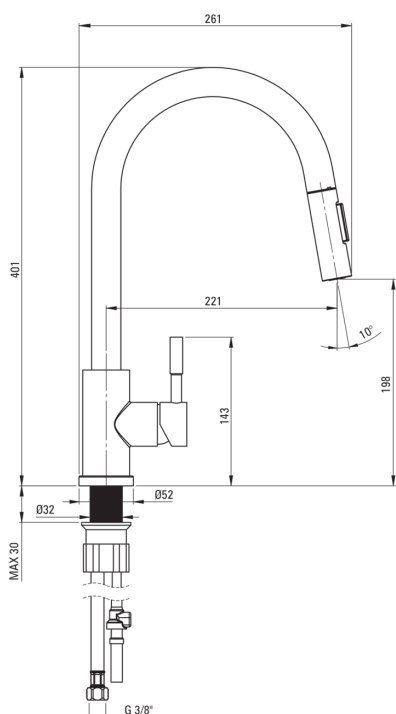

LIMA

Robinet de cuisine

Code produit: BBM_N72M

EAN: 5907650809272

Couleur: nero

Garantie [années]: 7

Mitigeur

Finition	nero
Matériel	acier inoxydable 304
Type de mitigeur	mono-manche, mixer
Méthode de montage	debout
Classe de débit [l/min]	Z - 4-9 l/min
Groupe acoustique [db]	II (20 < x ≤ 30)

Cartouche mélangeur

Taille de la cartouche en céramique	35 mm
-------------------------------------	-------

Becs

Type de bec	extractible, tournant
La distance de bec de robinet [mm]	221
Matériel	acier inoxydable inoxydable

Aérateurs

Type d'aérateur	honeycomb
-----------------	-----------

Flexibles de raccordement

Longueur [mm]	450
Fil d'installation	3/8"
Fil de connexion	M10

Flexibles

Longueur [mm]	1500
Type de tresse	n'est pas applicable

Douchettes à main

Nombre de fonctions	2
---------------------	---

Caractéristiques:

- Mitigeur avec bec extractible fonctionnel
- Douchette 2 fonctions (pluie et jet d'air)
- Le manchon de montage facilite l'installation du mitigeur
- Tuyaux de raccordement de 45 cm inclus
- Classe de débit Z (4-9 l/min) permettant une réduction de la consommation d'eau
- Le mitigeur est équipé de clapets anti-retour afin que l'eau mitigée ne reflue pas dans l'installation
- Revêtement Nero innovant, durable et facile à nettoyer
- Le mitigeur est équipé d'un aérateur de jet
- Seuls les meilleurs matériaux, dont la qualité a été confirmée par des tests en laboratoire
- L'offre comprend un produit de nettoyage pour les luminaires de toutes les couleurs