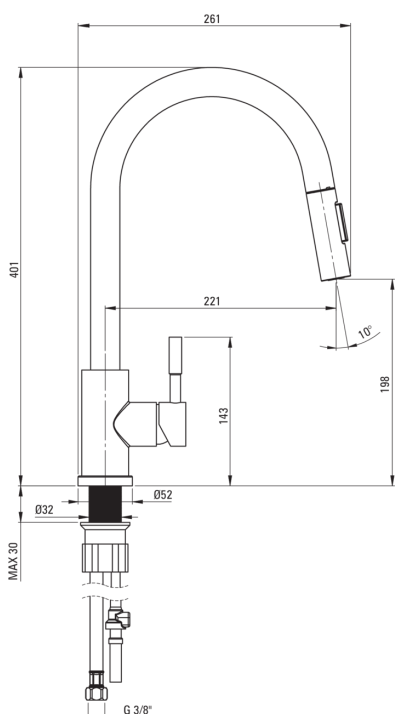

Código de producto: BBM_N72M

EAN: 5907650809272

Color: negro

Garantía [años]: 7

Mezclador

Finalizar	negro
Material	acero 304
Tipo de mezcladora	piloto único, mezclador
Metodo de instalacion	de pie
Clase de flujo [l/min]	Z - 4-9 l/min
Grupo acústico [db]	II (20 <x ≤ 30)

Cartucho mezclador

Tamaño del cartucho de cerámica	35 mm

Boquiabiertos

Tipo de boquilla	extraer, girar
Rango de boquiabierto de mezclador [mm]	221
Material	acero inoxidable

Aireador

Tipo aéreo	panal

Conectando mangueras

Longitud [mm]	450
Hilo de instalación	3/8"
Hilo de conexión	M10

Manguera

Longitud [mm]	1500
Trenza	no aplica

Duchas de mano

Número de funciones	2

Características:

- Batería con un toque de extracción funcional
- Teleducha de 2 funciones (lluvia y chorro de aire)
- La manga de montaje facilita la instalación de la batería
- Mangueras de conexión incluidas
- La clase de flujo con (4-9 l/min) le permite reducir el consumo de agua
- Batería equipada con válvulas de retención, gracias a las cuales el agua mixta no vuelve a la instalación
- Innovador duradero y fácil de limpiar el recubrimiento Nero
- Batería equipada con una aireación del aireador de la corriente
- Solo los mejores materiales cuya calidad es confirmada por la investigación en el laboratorio