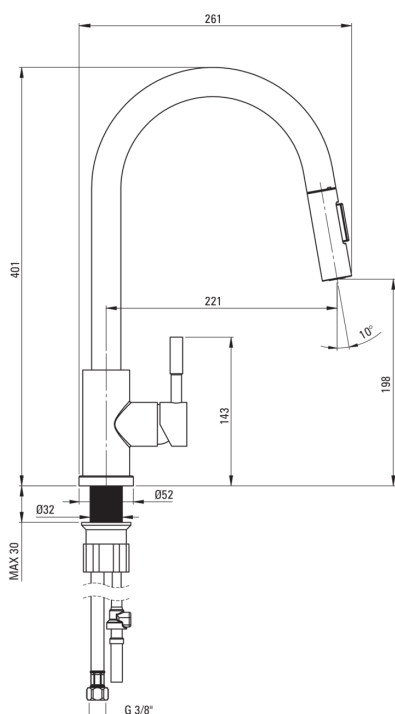

LIMA

Змішувач для кухні

Код продукту: BVM_F72M

EAN: 5907650809265

Колір: матова сталь

Гарантія: 7

Змішувач

| | |
|-----------------|-------------------------------|
| Оздоблення | сталь |
| Матеріал | сталь 304 |
| Тип змішувача | з однією ручкою, змішуючий |
| Спосіб монтажу | стоячий |
| Клас витрати | Z - 4-9 л/хв |
| Акустична група | II (20 < x ≤ 30) |

Картридж до змішувача

| | |
|------------------------------|-------|
| Розмір керамічного картриджа | 35 мм |
|------------------------------|-------|

Носики

| | |
|--------------------------------|-------------------|
| Вид носика | рухомий, висувний |
| Діапазон виліву змішувача [мм] | 221 |
| Матеріал | нержавіюча сталь |

Аератори

| | |
|--------------|-----------|
| Тип аератора | honeycomb |
|--------------|-----------|

З'єднувальні шланги

| | |
|--------------------|------|
| Довжина [мм] | 450 |
| Винт до інсталяції | 3/8" |
| Винт кронштейна | M10 |

Шланги

| | |
|----------------|---------------|
| Довжина [мм] | 1500 |
| Тип обплетення | не стосується |

Лійки

| | |
|-------------------|---|
| Кількість функцій | 2 |
|-------------------|---|

Відмінна риса: