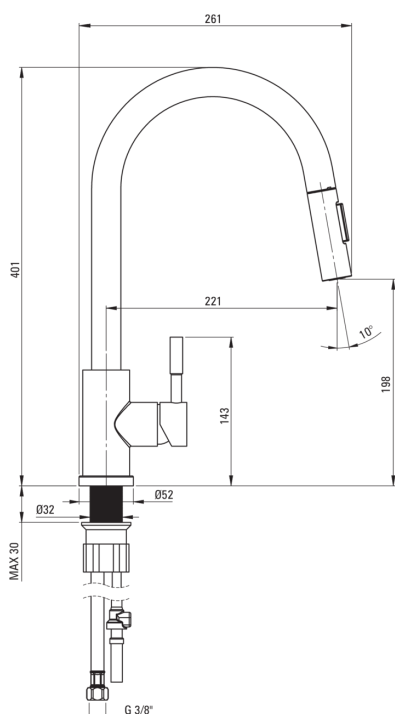

LIMA

Змішувач для кухні

Код продукту: BVM_F72M

EAN: 5907650809265

Колір: сталь

Гарантія: 7

Змішувач

Оздоблення	сталь
Матеріал	сталь 304
Тип змішувача	з однією ручкою, змішуючий
Спосіб монтажу	стоячий
Клас витрати	Z - 4-9 л/хв
Акустична група	II (20 < x ≤ 30)

Картридж до змішувача

Розмір керамічного картриджа	35 мм
------------------------------	-------

Носики

Вид носика	рухомий, висувний
Діапазон виліву змішувача [мм]	221
Матеріал	нержавіюча сталь

Аератори

Тип аератора	honeycomb
--------------	-----------

З'єднувальні шланги

Довжина [мм]	450
Винт до інсталяції	3/8"
Винт кронштейна	M10

Шланги

Довжина [мм]	1500
Тип обплетення	не стосується

Лійки

Кількість функцій	2
-------------------	---

Відмінна риса:

- Змішувач з функціональним висувним носиком
- 2-функціональна лійка (дощовий і аерований)
- Монтажна втулка полегшує монтаж змішувача
- З'єднувальні шланги в комплекті
- Клас витрати (4-9 л / хв) дозволяє знизити витрату води
- Змішувач оснащений зворотними клапанами, щоб змішана вода не поверталася в інсталяцію
- Змішувач оснащений аератором для аерації струменя
- Тільки найкращі матеріали, якість яких ми підтверджуємо дослідженнями в лабораторії
- Засіб для очищення санітарної арматури доступний у всіх кольорах