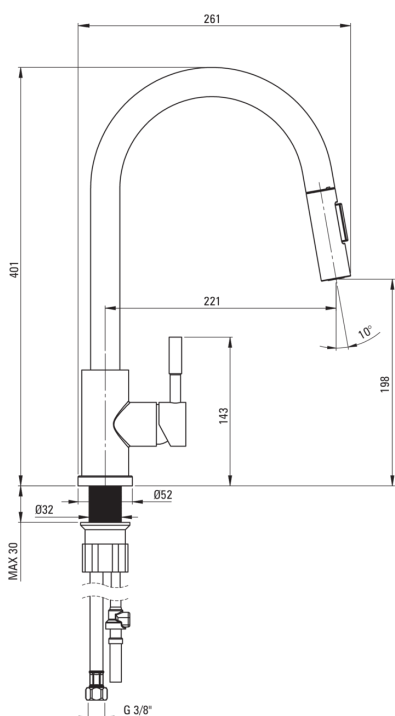

koda izdelka: BBM_F72M

EAN: 5907650809265

Barva: krtačeno jeklo

Garancija [leta]: 7

Armatura vključena

Finiš	jeklo
Material	jeklo 304
Tip armature	z eno ročico, armatura
Metoda montaže	stoječ
Razred pretoka [l/min]	Z - 4-9 l/min
Zvočni razred [db]	II (20 < x ≤ 30)

Mešalna kartuša

Velikost keramične kartuše	35 mm
----------------------------	-------

Izlivi

Tip izliva	vrtljivo, izvlečno
Dolžina izliva [mm]	221
Material	nerjaveče jeklo

Perlator

Tip perlatorja	satovje
----------------	---------

Povezovalne cevi

Dolžina [mm]	450
Montažni navoj	3/8"
Navoj priključka 1/2"	M10

Cevi

Dolžina [mm]	1500
Tip pletenja	ni relevantno

Tuš ročke

Število funkcijskih stikal	2
----------------------------	---

karakteristike:

- Armatura s funkcionalnim izvlečnim izlivom
- 2-funkcijska tuš ročka (dežen in mehek tok)
- Montažni tulec olajša namestitvev armature
- Priložene priključne cevi
- Razred pretoka Z (4-9 l/min) omogoča zmanjšanje porabe vode
- Armatura ima nepovratne ventile, da mešana voda ne teče nazaj v sistem
- Armatura je opremljena s perlatorjem za vodni curek
- Samo najboljši materiali, katerih kakovost je potrjena z laboratorijskimi testi
- Ponudba vsebuje čistilno sredstvo za armature vseh barv