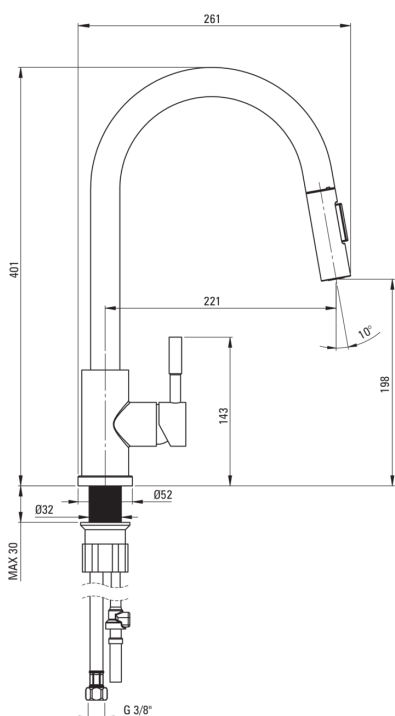

koda izdelka: BBM_F72M

EAN: 5907650809265

Barva: jeklo

Garancija [leta]: 7

Armatura vključena

Finiš	jeklo
Material	jeklo 304
Tip armature	z eno ročico, armatura
Metoda montaže	stoječ
Razred pretoka [l/min]	Z - 4-9 l/min
Zvočni razred [db]	II (20 < x ≤ 30)

Mešalna kartuša

Velikost keramične kartuše	35 mm

Izlivi

Tip izliva	vrtljivo, izvlečno
Dolžina izliva [mm]	221
Material	nerjaveče jeklo

Perlator

Tip perlatorja	satovje

Povezovalne cevi

Dolžina [mm]	450
Montažni navoj	3/8"
Navoj priključka 1/2"	M10

Cevi

Dolžina [mm]	1500
Tip pletenja	ni relevantno

Tuš ročke

Število funkcijskih stikal	2

karakteristike:

- Armatura s funkcionalnim izvlečnim izlivom
- 2-funkcijska tuš ročka (dežen in mehek tok)
- Montažni tulec olajša namestitvev armature
- Priložene priključne cevi
- Razred pretoka Z (4-9 l/min) omogoča zmanjšanje porabe vode
- Armatura ima nepovratne ventile, da mešana voda ne teče nazaj v sistem
- Armatura je opremljena s perlatorjem za vodni curek
- Samo najboljši materiali, katerih kakovost je potrjena z laboratorijskimi testi
- Ponudba vsebuje čistilno sredstvo za armature vseh barv