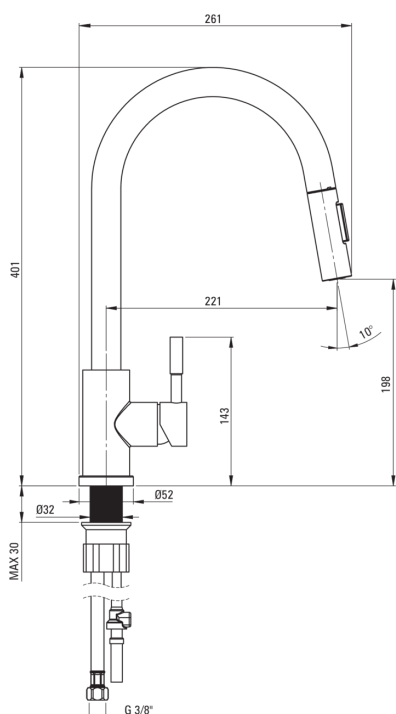

### Смесители

Отделка	сталь
Материал	сталь 304
Вид смесителя	однорычажный, смешивающий
Способ монтажа	стоящий
Класс расхода [л/мин]	Z - 4-9 л/мин
Акустическая группа [дБ]	II (20 < x ≤ 30)

### Картридж к смесителю

Размер картриджа	35 мм
------------------	-------

### Изливы

Вид излива	оборачиваемая, выдвижная
Длина излива [мм]	221
Материал	нержавеющая сталь

### Соединительные шланги

Длина [мм]	450
Винт к инсталляции	3/8"
Винт кронштейна	M10