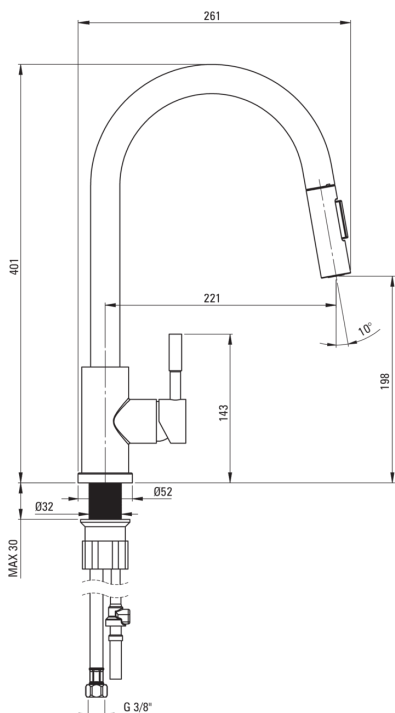

LIMA

Смеситель для кухни

Код товара: BVM_F72M
EAN: 5907650809265
Цвет: брашированная сталь
Гарантия [лет]: 7

Смесители

Отделка	сталь
Материал	сталь 304
Вид смесителя	однорычажный, смешивающий
Способ монтажа	стоящий
Класс расхода [л/мин]	Z - 4-9 л/мин
Акустическая группа [дБ]	II (20 < x ≤ 30)

Картридж к смесителю

Размер картриджа	35 мм
------------------	-------

Изливы

Вид излива	оборачиваемая, выдвижная
Длина излива [мм]	221
Материал	нержавеющая сталь

Аэраторы

Тип аэратора	honeycomb
--------------	-----------

Соединительные шланги

Длина [мм]	450
Винт к инсталляции	3/8"
Винт кронштейна	M10

Шланги

Длина [мм]	1500
Вид оплетки	не касается

Лейки

Количество функций	2
--------------------	---

Отличительные черты:

- Смеситель с функциональным выдвижным изливом
- 2-х функциональная душевая лейка (дождь и водный туман)
- Монтажная втулка облегчает установку смесителя
- Соединительные шланги 45 см в комплекте
- Класс расхода Z (4-9 л/мин) позволяет снизить употребление воды
- Смеситель в составе с обратными клапанами, благодаря им смешанная вода не стекает обратно в установку
- Смеситель оборудован струйным аэратором
- Только лучшие материалы, качество которых подтверждено лабораторными испытаниями
- Предложение включает чистящее средство для арматуры всех цветов