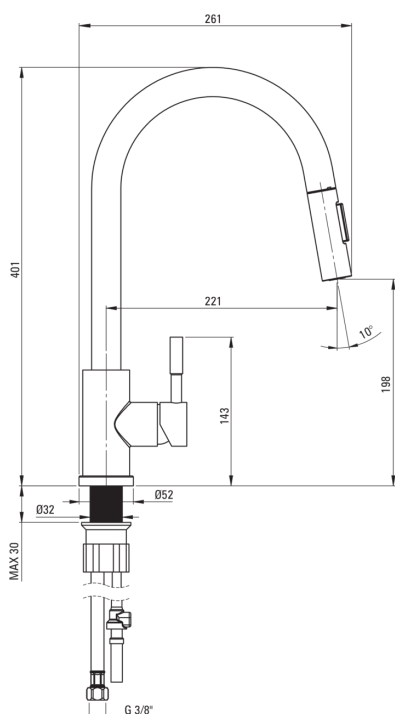

### Baterie

|                        |                   |
|------------------------|-------------------|
| Finisaj                | oțel              |
| Material               | oțel 304          |
| Tipul bateriei         | un mâner, baterie |
| Metoda de instalare    | de sine stătător  |
| Clasa de debit [l/min] | Z - 4-9 l/min     |
| Grupa acustică [db]    | II (20 < x ≤ 30)  |

### Baterie cartuș

|                                |       |
|--------------------------------|-------|
| Dimensiunea cartușului ceramic | 35 mm |
|--------------------------------|-------|

### Pipe

|                                       |                    |
|---------------------------------------|--------------------|
| Tipul pipei                           | pivot, extractibil |
| Raza de acțiune a pipei bateriei [mm] | 221                |
| Material                              | oțel inoxidabil    |

### Furtunuri de racordare

|                    |      |
|--------------------|------|
| Lungimea [mm]      | 450  |
| Filet de instalare | 3/8" |
| Filet de conexiune | M10  |