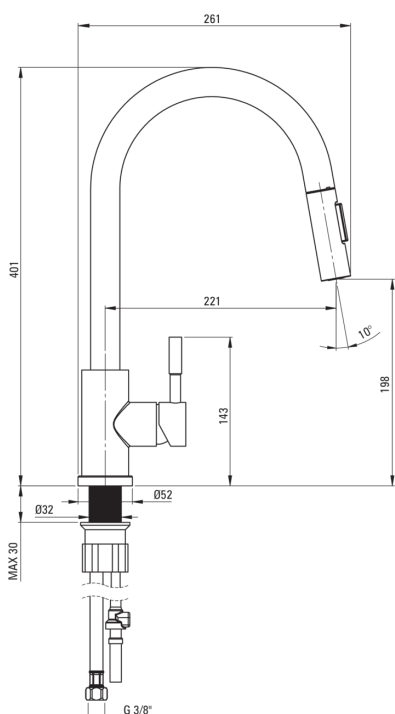

LIMA

Baterie pentru bucătărie

Codul produsului: BBM_F72M

EAN: 5907650809265

Culoarea: oțel

Garanție [ani]: 7

Baterie

Finisaj	oțel
Material	oțel 304
Tipul bateriei	un mâner, baterie
Metoda de instalare	de sine stătător
Clasa de debit [l/min]	Z - 4-9 l/min
Grupa acustică [db]	II (20 < x ≤ 30)

Baterie cartuș

Dimensiunea cartușului ceramic	35 mm
--------------------------------	-------

Pipe

Tipul pipei	pivot, extractibil
Raza de acțiune a pipei bateriei [mm]	221
Material	oțel inoxidabil

Aeratoare

Tipul aeratorului	honeycomb
-------------------	-----------

Furtunuri de racordare

Lungimea [mm]	450
Filet de instalare	3/8"
Filet de conexiune	M10

Furtunuri

Lungimea [mm]	1500
Tipul împletiturii	nu este cazul

Dușuri de mână

Număr de funcții	2
------------------	---

Caracteristici:

- Baterie pipă extractibilă funcțională
- Duș de mână cu 2 funcții (ploaie și jet de aer)
- Manșonul de instalare ușurează instalarea bateriei.
- Furtunuri de racordare de 45 cm incluse
- Clasa de debit Z (4-9 l/min) permite reducerea consumului de apă.
- Bateria este dotată cu supape antiretur pentru a nu permite curgerea apei înapoi în instalație.
- Bateria este dotată cu aerator.
- Doar cele mai bune materiale, a căror calitate a fost certificată prin teste de laborator
- Oferta include și agenți de curățare pentru toate tipurile de finisaje