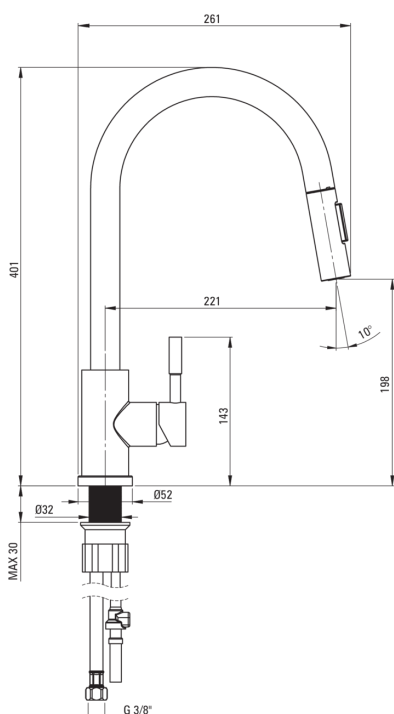

LIMA

Bateria kuchenna

Cena Netto: **348,78 zł**
Cena Brutto: **429,00 zł**

deante

Kod produktu: **BBM_F72M**
EAN: **5907650809265**
Kolor: **stal szczotkowana**
Gwarancja [lata]: **7**

Bateria

Wykończenie	stal
Materiał	stal 304
Rodzaj baterii	jednouchwytowa, mieszaczowa
Sposób montażu	stojący
Klasa przepływu [l/min]	Z - 4-9 l/min
Grupa akustyczna [db]	II (20 < x ≤ 30)

Głowica do baterii

Rozmiar głowicy ceramicznej	35 mm
-----------------------------	-------

Wylewka

Rodzaj wylewki	obrotowa, wyciągana
Zasięg wylewki baterijnej [mm]	221
Materiał	stal nierdzewna

Aerator

Typ aeratora	honeycomb
--------------	-----------

Wężyk przyłączeniowy

Długość [mm]	450
Gwint od instalacji	3/8"
Gwint przyłącza	M8

Wąż

Długość [mm]	1500
Rodzaj opłotu	nie dotyczy

Słuchawka

Ilość funkcji	2
---------------	---

Wyróżniki:

- Bateria z funkcjonalną wyciąganą wylewką
- Słuchawka 2-funkcyjna (strumień deszczowy i napowietrzony)
- Tuleja montażowa ułatwia montaż baterii
- Wężyki przyłączeniowe w komplecie
- Klasa przepływu Z (4-9 l/min) pozwala na zredukowanie zużycia wody
- Bateria wyposażona w zawory zwrotne, dzięki czemu zmieszana woda nie cofa się do instalacji
- Bateria wyposażona w aerator napowietrzający strumień
- Tylko najlepsze materiały, których jakość potwierdzamy badaniami w laboratorium
- W ofercie preparat do czyszczenia armatury we wszystkich kolorach