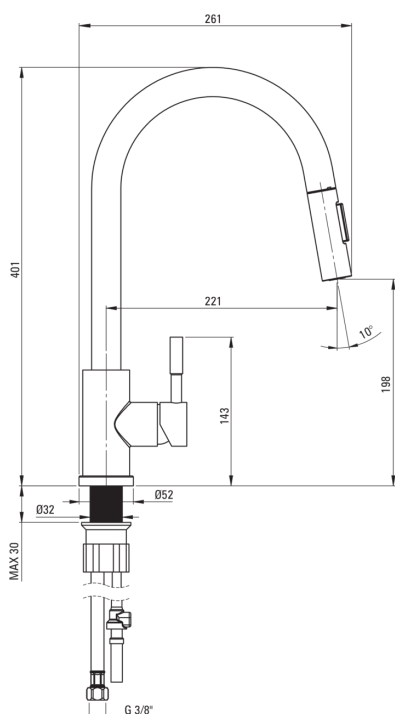

LIMA

Miscelatore Cucina

Codice prodotto: BBM_F72M

EAN: 5907650809265

Colore: acciaio spazzolato

Garanzia [anni]: 7

Miscelatore

Finitura	acciaio
Materiale	acciaio 304
Tipo di miscelatore	maniglia singola, miscelatore
Metodo di installazione	in piedi
Classe di flusso [l/min]	Z - 4-9 l/min
Gruppo acustico [db]	II (20 < x ≤ 30)

Cartuccia per miscelatore

Dimensioni della cartuccia in ceramica 35 mm

Beccucci

Tipo a beccuccio	girevole, estrazione
Gamma delle bocchette di miscelazione [mm]	221
Materiale	acciaio inox

Aeratori

Tipo di aeratore	a nido d'ape

Tubi di collegamento

Lunghezza [mm]	450
Filetto di installazione	3/8"
Filetto di connessione	M10

Tubi flessibili

Lunghezza [mm]	1500
Tipo di treccia	non applicabile

Docce a mano

Numero di funzioni	2

Caratteristiche:

- Miscelatore con bocca estraibile funzionale
- Doccetta a 2 funzioni (pioggia e getto d'aria)
- Il manicotto di montaggio facilita l'installazione del miscelatore
- Tubi di collegamento da 45 cm inclusi
- Classe di portata Z (4-9 l/min) che consente di ridurre il consumo d'acqua
- Il miscelatore è dotato di valvole di non ritorno in modo che l'acqua miscelata non rifluisca nell'impianto.
- Il miscelatore è dotato di un aeratore di flusso
- Solo i migliori materiali, la cui qualità è stata confermata da test di laboratorio