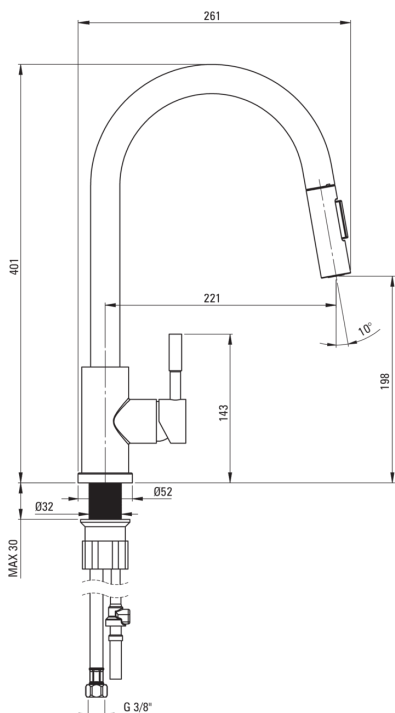

### Csaptelep

Kivitelezés	acél
Anyag	acél 304
Csaptelep típusa	egykaros, keverő
Beszereési mód	álló
Átfolyási osztály [l/perc]	Z - 4-9 l/min
Akusztikai osztály [db]	II (20 < x ≤ 30)

### Csaptelep betét

Betét mérete	35 mm
--------------	-------

### Csatlakozó tömlők

Hosszúság [mm]	450
Menet beszereléshez	3/8"
Csatlakozó menet	M10

### Csövek

Hosszúság [mm]	1500
Fonat típusa	nem alkalmazható