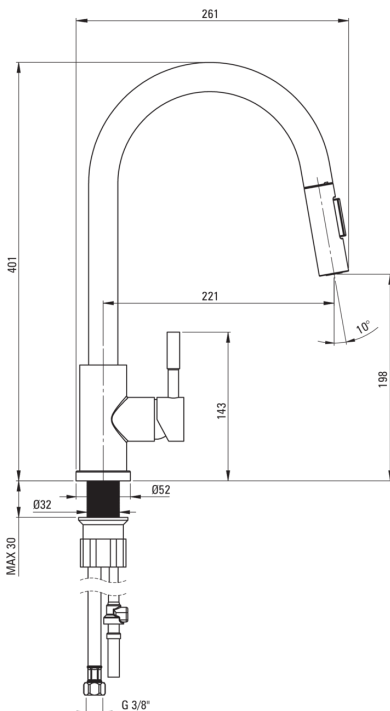

### Csaptelep

Kivitelezés	acél
Anyag	acél 304
Csaptelep típusa	egykaros, keverő
Beszereési mód	álló
Átfolyási osztály [l/perc]	Z - 4-9 l/min
Akusztikai osztály [db]	II (20 < x ≤ 30)

### Csaptelep betét

Betét mérete	35 mm
--------------	-------

### Csatlakozó tömlők

Hosszúság [mm]	450
Menet beszereléshez	3/8"
Csatlakozó menet	M10

### Csövek

Hosszúság [mm]	1500
Fonat típusa	nem alkalmazható