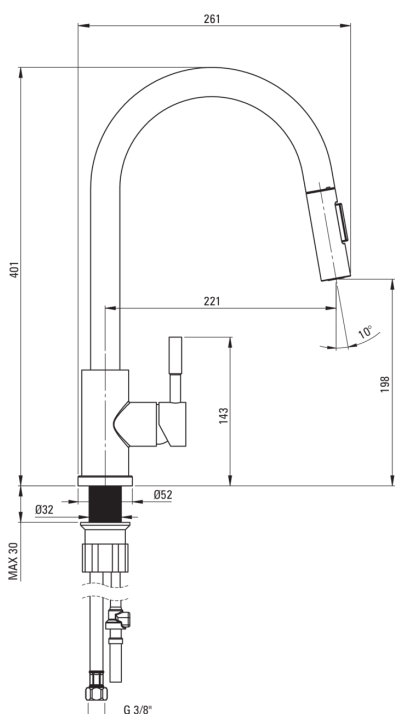

Code produit: BBM_F72M
EAN: 5907650809265
Couleur: acie inoxydable brossé
Garantie [années]: 7

Mitigeur

Finition	acier
Matériel	acier inoxydable 304
Type de mitigeur	mono-manche, mixer
Méthode de montage	debout
Classe de débit [l/min]	Z - 4-9 l/min
Groupe acoustique [db]	II (20 < x ≤ 30)

Cartouche mélangeur

Taille de la cartouche en céramique	35 mm
-------------------------------------	-------

Becs

Type de bec	tournant, extractible
La distance de bec de robinet [mm]	221
Matériel	acier inoxydable inoxydable

Aérateurs

Type d'aérateur	honeycomb
-----------------	-----------

Flexibles de raccordement

Longueur [mm]	450
Fil d'installation	3/8"
Fil de connexion	M10

Flexibles

Longueur [mm]	1500
Type de tresse	n'est pas applicable

Douchettes à main

Nombre de fonctions	2
---------------------	---

Caractéristiques:

- Mitigeur avec bec extractible fonctionnel
- Douchette 2 fonctions (pluie et jet d'air)
- Le manchon de montage facilite l'installation du mitigeur
- Tuyaux de raccordement de 45 cm inclus
- Classe de débit Z (4-9 l/min) permettant une réduction de la consommation d'eau
- Le mitigeur est équipé de clapets anti-retour afin que l'eau mitigée ne reflue pas dans l'installation
- Le mitigeur est équipé d'un aérateur de jet
- Seuls les meilleurs matériaux, dont la qualité a été confirmée par des tests en laboratoire
- L'offre comprend un produit de nettoyage pour les luminaires de toutes les couleurs