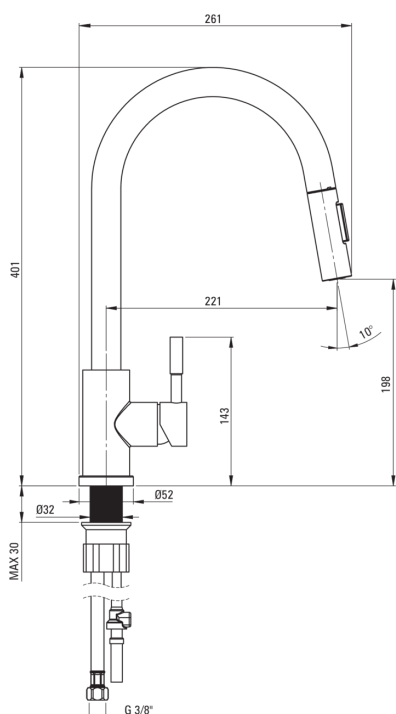

LIMA

Robinet de cuisine

Code produit: BBM_F72M
EAN: 5907650809265
Couleur: acie inoxydable brossé
Garantie [années]: 7

Mitigeur

Finition	acier
Matériel	acier inoxydable 304
Type de mitigeur	mono-manche, mixer
Méthode de montage	debout
Classe de débit [l/min]	Z - 4-9 l/min
Groupe acoustique [db]	II (20 < x ≤ 30)

Cartouche mélangeur

Taille de la cartouche en céramique	35 mm
-------------------------------------	-------

Becs

Type de bec	tournant, extractible
La distance de bec de robinet [mm]	221
Matériel	acier inoxydable inoxydable

Aérateurs

Type d'aérateur	honeycomb
-----------------	-----------

Flexibles de raccordement

Longueur [mm]	450
Fil d'installation	3/8"
Fil de connexion	M10

Flexibles

Longueur [mm]	1500
Type de tresse	n'est pas applicable

Douchettes à main

Nombre de fonctions	2
---------------------	---

Caractéristiques:

- Mitigeur avec bec extractible fonctionnel
- Douchette 2 fonctions (pluie et jet d'air)
- Le manchon de montage facilite l'installation du mitigeur
- Tuyaux de raccordement de 45 cm inclus
- Classe de débit Z (4-9 l/min) permettant une réduction de la consommation d'eau
- Le mitigeur est équipé de clapets anti-retour afin que l'eau mitigée ne reflue pas dans l'installation
- Le mitigeur est équipé d'un aérateur de jet
- Seuls les meilleurs matériaux, dont la qualité a été confirmée par des tests en laboratoire
- L'offre comprend un produit de nettoyage pour les luminaires de toutes les couleurs