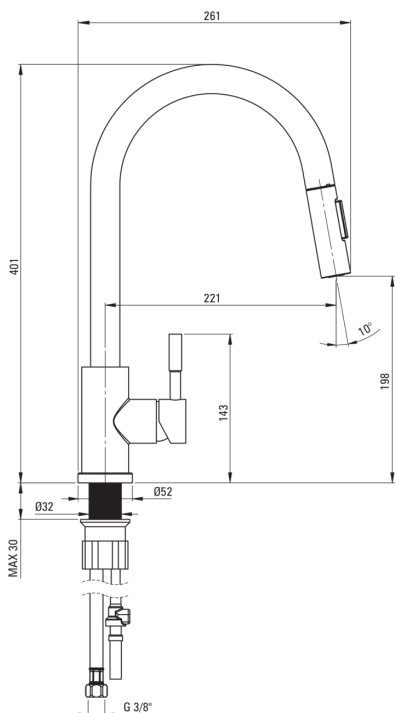

LIMA

Grifo de la cocina

Código de producto: BBM_F72M

EAN: 5907650809265

Color: acero pulido

Garantía [años]: 7

Mezclador

Finalizar	acero
Material	acero 304
Tipo de mezcladora	piloto único, mezclador
Metodo de instalacion	de pie
Clase de flujo [l/min]	Z - 4-9 l/min
Grupo acústico [db]	II (20 <x ≤ 30)

Cartucho mezclador

Tamaño del cartucho de cerámica	35 mm

Boquiabiertos

Tipo de boquilla	girar, extraer
Rango de boquiabierto de mezclador [mm]	221
Material	acero inoxidable

Aireador

Tipo aéreo	panel

Conectando mangueras

Longitud [mm]	450
Hilo de instalación	3/8"
Hilo de conexión	M10

Manguera

Longitud [mm]	1500
Trenza	no aplica

Duchas de mano

Número de funciones	2

Características:

- Batería con un toque de extracción funcional
- Teleducha de 2 funciones (lluvia y chorro de aire)
- La manga de montaje facilita la instalación de la batería
- Mangueras de conexión incluidas
- La clase de flujo con (4-9 l/min) le permite reducir el consumo de agua
- Batería equipada con válvulas de retención, gracias a las cuales el agua mixta no vuelve a la instalación
- Batería equipada con una aireación del aireador de la corriente
- Solo los mejores materiales cuya calidad es confirmada por la investigación en el laboratorio