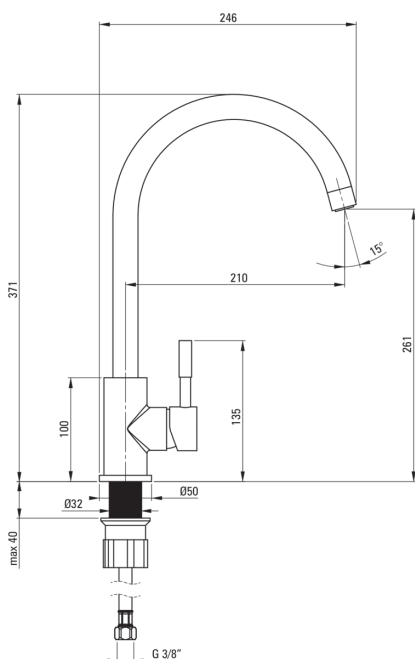

LIMA

Kuhinjska armatura

koda izdelka: BBM_F62M

EAN: 5908212080696

Barva: jeklo

Garancija [leta]: 7

Armatura vključena

Finiš	jeklo
Material	jeklo 304
Tip armature	armatura, z eno ročico
Metoda montaže	stoječ
Zvočni razred [db]	I ($x \leq 20$)

Mešalna kartuša

Velikost keramične kartuše	35 mm

Izlivi

Tip izliva	vrtljivo
Dolžina izliva [mm]	210
Material	jeklo 304

Perlator

Tip perlatorja	silikonski
Velikost perlatorja	M22

Povezovalne cevi

Dolžina [mm]	450
Montažni navoj	3/8"
Navoj priključka 1/2"	M10

karakteristike:

- Armatura je opremljena s perlatorjem za vodni curek
- Silikonski perlator za enostavno odstranjevanje vodnega kamna
- Priložene priključne cevi
- Samo najboljši materiali, katerih kakovost je potrjena z laboratorijskimi testi
- Trpežen zaključek cevi iz medenine
- Ponudba vsebuje čistilno sredstvo za armature vseh barv