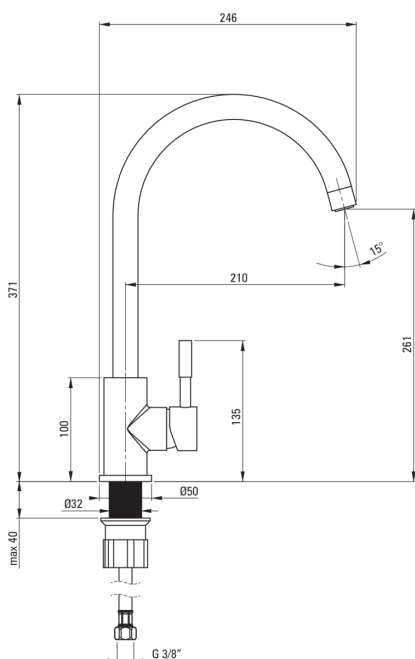

LIMA

Konyhai csaptelep

Cikkszám: BBM_F62M

EAN: 5908212080696

Szín: szálcsiszolt acél

Garancia [év]: 7

Csaptelep

Kivitelezés	acél
Anyag	acél 304
Csaptelep típusa	keverő, egykaros
Beszereleési mód	álló
Akusztikai osztály [db]	1 ($x \leq 20$)

Csaptelep betét

Betét mérete	35 mm
--------------	-------

Kifolyócsövek

Kifolyó típusa	forgatható
Csaptelep kifolyócső hatótávolsága [mm]	210
Anyag	acél 304

Perlátorok

Perlátor típusa	szilikon
Perlátor mérete	M22

Csatlakozó tömlők

Hosszúság [mm]	450
Menet beszereléshez	3/8"
Csatlakozó menet	M10

Kiemelések:

- A csaptelep perlátorral van felszerelve
- Szilikon perlátor a vízkő egyszerű eltávolításához
- 45 cm-es csatlakozó tömlők mellékelve
- Csak a legjobb alapanyagokból, amelyek minőségét laboratóriumi vizsgálatok igazolták
- Strapabíró csővégek sárgarézből
- Az ajánlat tartalmaz egy tisztítószert a szerelvényekhez, amely bármilyen színhez használható