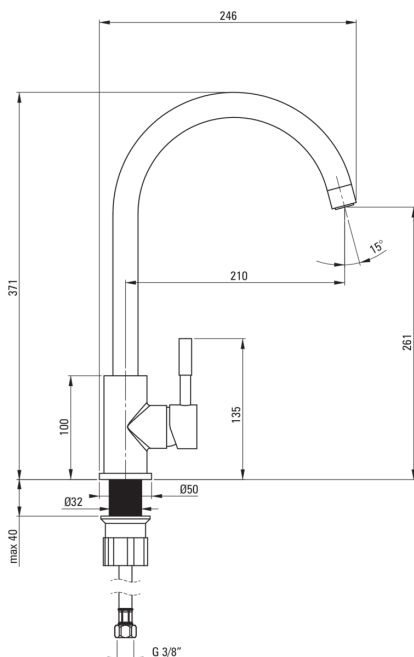

Artikel-Nr.: BBM_F62M
EAN: 5908212080696
Farbe: Stahl
Garantie [Jahre]: 7

Armatur

Ausführung	Stahl
Material	Stahl 304
Art der armatur	Mischer, Einhebel
Methode der montage	stehend
Akkustische gruppe	1 (x ≤ 20)

Kartusche

Größe der kartusche	35 mm
---------------------	-------

Ausläufe

Auslaufart	schwenkbar
Armaturausladung [mm]	210
Material	Stahl 304

Aerator

Typ des luftsprudlers	Silikon-
Aerator gröÙe	M22

Anschlussschläuche

Länge	450
Installationsgewinde	3/8"
Anschlussgewinde	M10

Charakteristische Merkmale:

- Armatur ist mit einem Strahlbelüfter ausgestattet
- Silikon-Aerator zum einfachen Entfernen von Kalkablagerungen
- 45 cm Anschlusschläuche im Set
- Nur die besten Materialien, deren Qualität durch Laboruntersuchungen bestätigt wird
- Langlebige Schlauchenden aus Messing
- Im Angebot Präparat zum Reinigen von Armaturen in allen Ausführungen