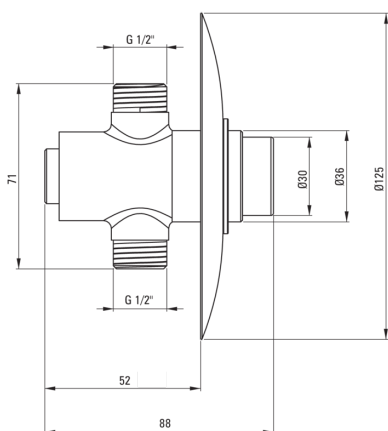

PRESS

Змішувач для душу, часова

Код продукту: BBH_048L

EAN: 5908212081914

Колір: хром

Гарантія: 7

Змішувач

Оздоблення	хром
Матеріал	латунь
Тип змішувача	пресс
Спосіб монтажу	прихований
Акустична група	II (20 < x ≤ 30)

Відмінна риса:

- Корпус змішувача виготовлений з високоякісної латуні
- PRESS - Тип батареї з закриттям за часом
- Прихований монтаж забезпечує естетику ванної кімнати
- Тільки найкращі матеріали, якість яких ми підтверджуємо дослідженнями в лабораторії
- Засіб для очищення санітарної арматури доступний у всіх кольорах