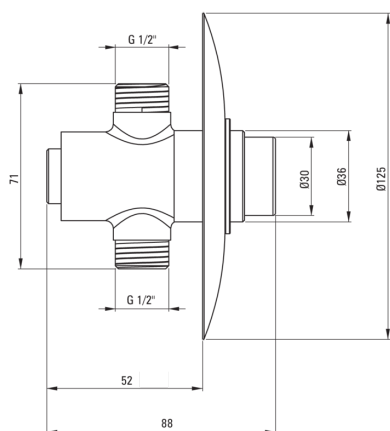

PRESS

Смеситель для душа,
порционный

 deante

Код товара: BBH_048L

EAN: 5908212081914

Цвет: хром

Гарантия [лет]: 7

Смесители

Отделка	хром
Материал	латунь
Вид смесителя	пресс
Способ монтажа	скрытого монтажа
Акустическая группа [дБ]	II (20 < x ≤ 30)

Отличительные черты:

- Корпус смесителя изготовлен из латуни высочайшего качества
- Смеситель типа PRESS с временным закрытием
- Скрытый монтаж обеспечивает эстетику ванной комнаты
- Только лучшие материалы, качество которых подтверждено лабораторными испытаниями
- Предложение включает чистящее средство для арматуры всех цветов