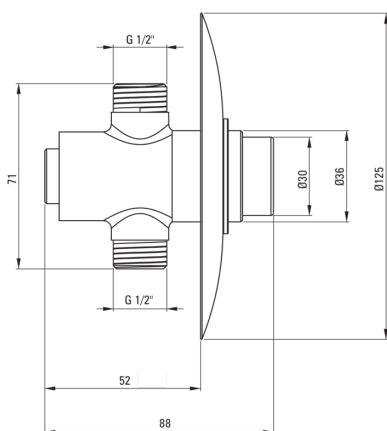

# PRESS Duscharmatur, selbstschließend

Artikel-Nr.: BBH\_048L

EAN: 5908212081914

Farbe: Chrom

Garantie [Jahre]: 7

## Armatur

Ausführung	Chrom
Material	Messing
Art der armatur	Press
Methode der montage	Unterputz-
Akkustische gruppe	II