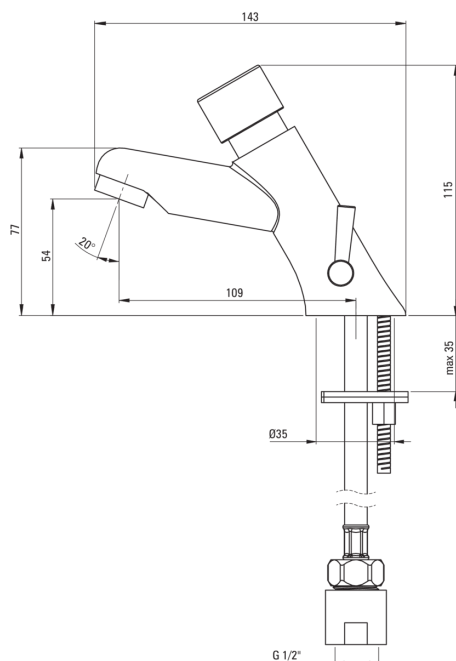

## Waschbeckenarmatur, selbstschließend

Artikel-Nr.: BBH\_028R

EAN: 5908212081921

Farbe: Chrom

Garantie [Jahre]: 7

### Anschlusschläuche

Länge	350
Installationsgewinde	1/2"
Anschlussgewinde	M10