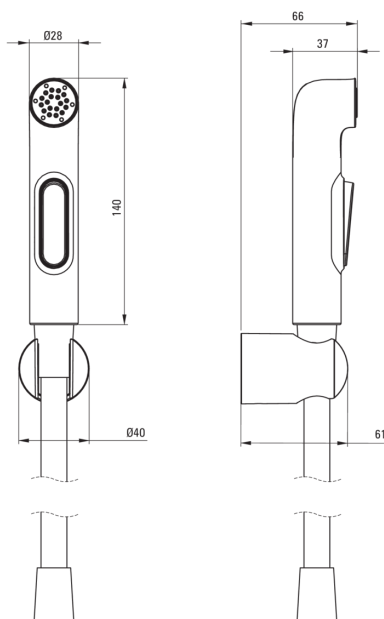

VIDETTA

Комплект біде, точечний

 deante

Код продукту: ANW\_061B

EAN: 5907650834489

Колір: хром

Гарантія: 2

#### Шланги

Довжина [мм] 1200