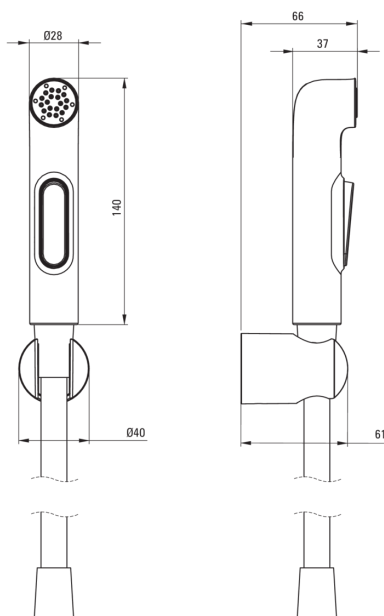

BIDETTA

Set Bidetta, cu suport fix

Codul produsului: ANW_061B

EAN: 5907650834489

Culoarea: cromat

Garanție [ani]: 2

Seturi de duș

Finisaj cromat

Suport de perete Da

Furtunuri

Lungimea [mm] 1200

Dușuri de mână

Număr de funcții 1

Tipul de jet ploaie

Start_stop Da

Suporturi pentru dușul de mână