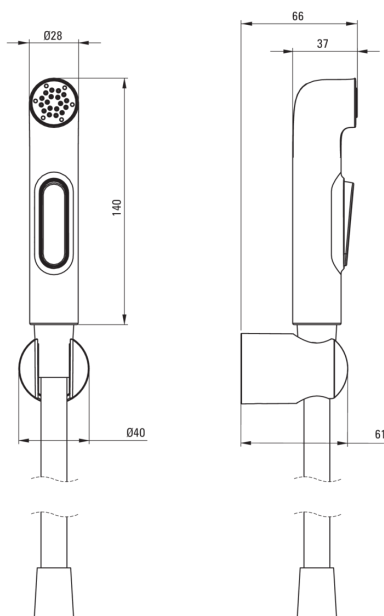

## Set Bidetta, con staffa fissa

Codice prodotto: ANW\_061B

EAN: 5907650834489

Colore: cromo

Garanzia [anni]: 2

### Set doccia

Finitura cromo

Portapunti Sì

### Tubi flessibili

Lunghezza [mm] 1200

### Portaoggetti per doccia

Installazione montaggio a parete