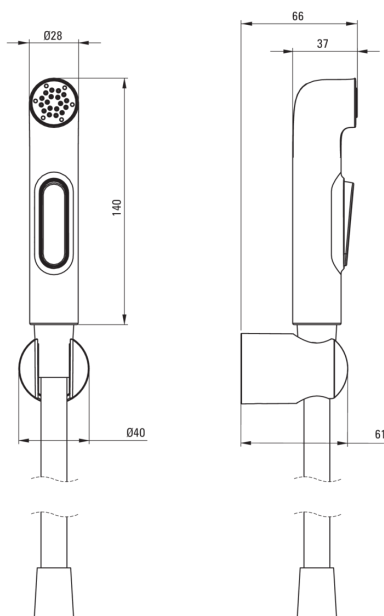

BIDETTA

Set de bidetta, con soporte fijo

Código de producto: ANW_061B

EAN: 5907650834489

Color: cromo

Garantía [años]: 2

Duchas

Finalizar cromo

Titular Sí

Manguera

Longitud [mm] 1200

Duchas de mano

Número de funciones 1

Tipo de transmisión lluvia

Start_stop Sí

Portavasos

Instalación montado en la pared

Características:

- Solo los mejores materiales cuya calidad es confirmada por la investigación en el laboratorio
- Consejos de manguera duraderos hechos de latón
- Una medida dedicada en la oferta es una caja fuerte dedicada para superficies limpias