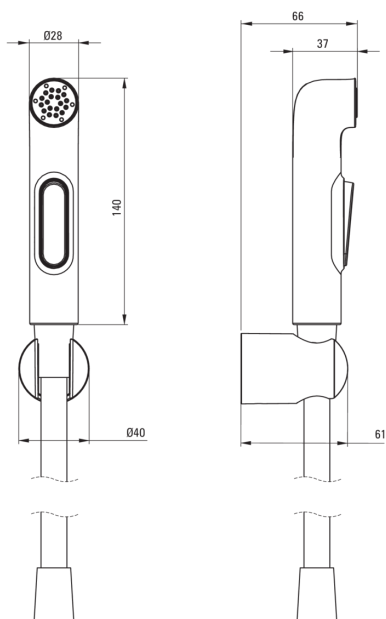

BIDETTA

Punkt-bidetta-set

Artikel-Nr.: ANW_061B

EAN: 5907650834489

Farbe: Chrom

Garantie [Jahre]: 2

Duschset

Ausführung Chrom

Punktgriff Ja

Schläuche

Länge 1200

Handbrausen

Anzahl der funktionen 1

Strahlart Regen-

Start-stop-button Ja

Handbrausehalter