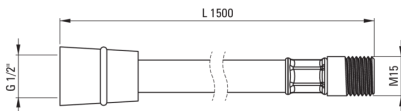

## Schläuche

Geflechtmaterial	Rostfreies Stahl
Geflechtart	doppelt geflochten
Länge	1500