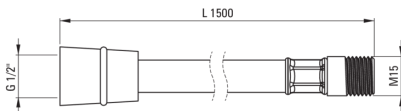

Schlauch, für Spülbeckenarmatur

Artikel-Nr.: ANW_057V

EAN: 5908212038352

Farbe: Chrom

Garantie [Jahre]: 2

Schläuche

Geflechtmaterial	Rostfreies Stahl
Geflechtart	doppelt geflochten
Länge	1500

Charakteristische Merkmale: