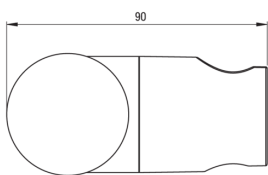

ROUND

stenski nosilec, za tuš ročko

koda izdelka: ANO_R21U

EAN: 5907650834939

Barva: mat zlato

Garancija [leta]: 2

Držala za tuš ročko

material	ABS
oblika	okroglo
montaža	stenski