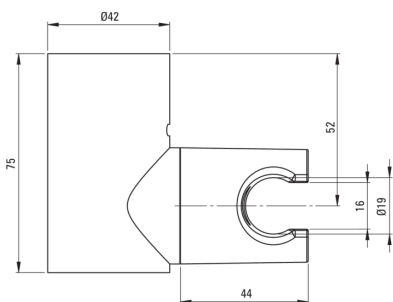

ROUND

stenski nosilec, za tuš ročko

koda izdelka: ANO_R21U

EAN: 5907650834939

Barva: mat zlato

Garancija [leta]: 2

Držala za tuš ročko

material	ABS
oblika	okroglo
montaža	stenski