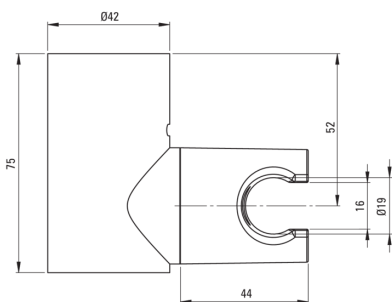

Uchwyt na słuchawkę

Materiał ABS

Kształt okrągły

montaż ścienny

Wyróżniki:

- Tylko najlepsze materiały, których jakość potwierdzamy badaniami w laboratorium
- Regulacja kąta nachylenia słuchawki prysznicowej
- Innowacyjna i łatwa w utrzymaniu powłoka - złoto szczotkowane
- W ofercie preparat do czyszczenia armatury we wszystkich kolorach
- Powłoka nanoszona metodą PVD