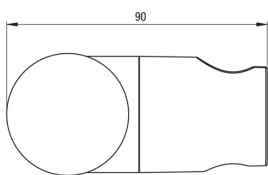

Uchwyt na słuchawkę

Materiał ABS

Kształt okrągły

montaż ścienny

Wyróżniki:

- Tylko najlepsze materiały, których jakość potwierdzamy badaniami w laboratorium
- Regulacja kąta nachylenia słuchawki prysznicowej
- Innowacyjna i łatwa w utrzymaniu powłoka - złoto szczotkowane
- W ofercie preparat do czyszczenia armatury we wszystkich kolorach
- Powłoka nanoszona metodą PVD