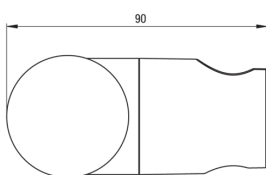

Gwarancja [lata]: 2

Uchwyt na słuchawkę

Materiał ABS

Kształt okrągły

montaż ścienny

Wyróżniki:

- Tylko najlepsze materiały, których jakość potwierdzamy badaniami w laboratorium
- Regulacja kąta nachylenia słuchawki prysznicowej
- Innowacyjna i łatwa w utrzymaniu powłoka - złoto szczotkowane
- W ofercie preparat do czyszczenia armatury we wszystkich kolorach
- Powłoka nanoszona metodą PVD