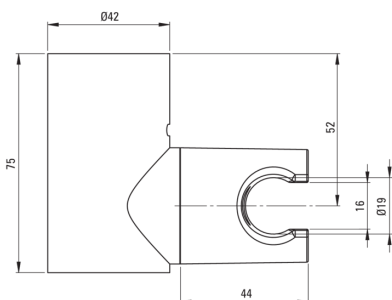

Gwarancja [lata]: 2

Uchwyt na słuchawkę

Materiał ABS

Kształt okrągły

montaż ścienny

Wyróżniki:

- Tylko najlepsze materiały, których jakość potwierdzamy badaniami w laboratorium
- Regulacja kąta nachylenia słuchawki prysznicowej
- Innowacyjna i łatwa w utrzymaniu powłoka - złoto szczotkowane
- W ofercie preparat do czyszczenia armatury we wszystkich kolorach
- Powłoka nanoszona metodą PVD