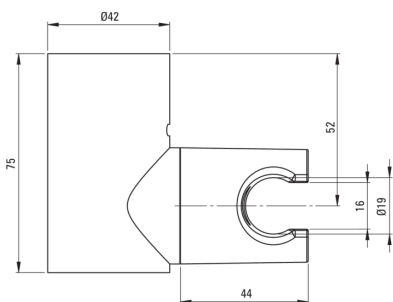

## stenski nosilec, za tuš ročko

koda izdelka: ANO\_N21U

EAN: 5907650834908

Barva: Nero

Garancija [leta]: 2

### Držala za tuš ročko

material	ABS
oblika	okroglo
montaža	stenski