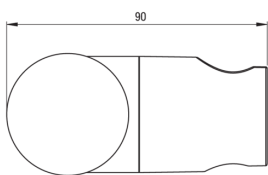

### Držala za tuš ročko

material	ABS
oblika	okroglo
montaža	stenski