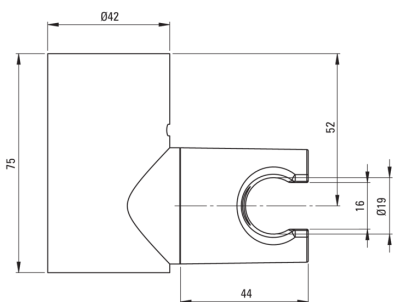

ROUND

Support de points, douchette

Code produit: ANO_N21U

EAN: 5907650834908

Couleur: nero

Garantie [années]: 2

Supports de douchette

| | |
|--------------|------|
| Matériel | ABS |
| Forme | rond |
| installation | mur |