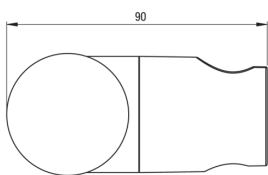

ROUND

Support de points, douchette

Code produit: ANO_N21U

EAN: 5907650834908

Couleur: nero

Garantie [années]: 2

Supports de douchette

| | |
|--------------|------|
| Matériel | ABS |
| Forme | rond |
| installation | mur |