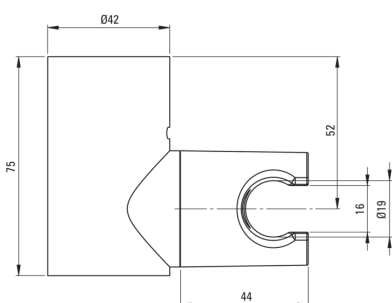

Gwarancja [lata]: 2

Uchwyt na słuchawkę

Materiał ABS

Kształt okrągły

montaż ścienny

Wyróżniki:

- Tylko najlepsze materiały, których jakość potwierdzamy badaniami w laboratorium
- Regulacja kąta nachylenia słuchawki prysznicowej
- Innowacyjna i łatwa w utrzymaniu powłoka – stal szczotkowana
- W ofercie preparat do czyszczenia armatury we wszystkich kolorach
- Powłoka nanoszona metodą PVD