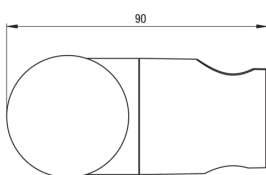

Gwarancja [lata]: 2

Uchwyt na słuchawkę

Materiał ABS

Kształt okrągły

montaż ścienny

Wyróżniki:

- Tylko najlepsze materiały, których jakość potwierdzamy badaniami w laboratorium
- Regulacja kąta nachylenia słuchawki prysznicowej
- Innowacyjna i łatwa w utrzymaniu powłoka – stal szczotkowana
- W ofercie preparat do czyszczenia armatury we wszystkich kolorach
- Powłoka nanoszona metodą PVD