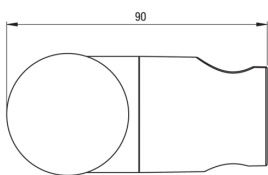

ROUND

Punktgriff, Handbrausen

Artikel-Nr.: ANO_F21U

EAN: 5907650834946

Farbe: Stahl gebürstet

Garantie [Jahre]: 2

Handbrausehalter

Material	ABS
Form	rund
Montage	Wand-