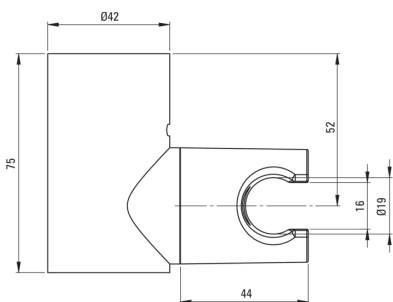

ROUND

Punktgriff, Handbrausen

Artikel-Nr.: ANO_F21U

EAN: 5907650834946

Farbe: Stahl gebürstet

Garantie [Jahre]: 2

Handbrausehalter

Material	ABS
Form	rund
Montage	Wand-