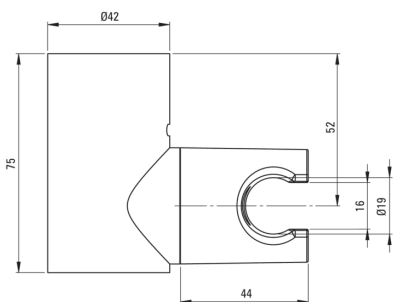

ROUND

Support de points, douchette

 deante

Code produit: ANO\_D21U

EAN: 5907650834922

Couleur: titane

Garantie [années]: 2

### Supports de douchette

Matériel	ABS
Forme	rond
installation	mur