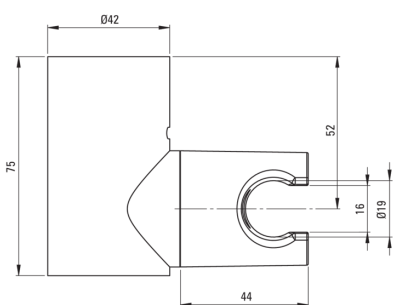

ROUND

stenski nosilec, za tuš ročko

koda izdelka: ANO_021U

EAN: 5908212050989

Barva: krom

Garancija [leta]: 2

Držala za tuš ročko

material	ABS
oblika	okroglo
montaža	stenski