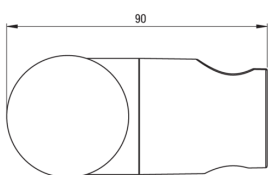

ROUND

stenski nosilec, za tuš ročko

koda izdelka: ANO_021U

EAN: 5908212050989

Barva: krom

Garancija [leta]: 2

Držala za tuš ročko

material	ABS
oblika	okroglo
montaža	stenski