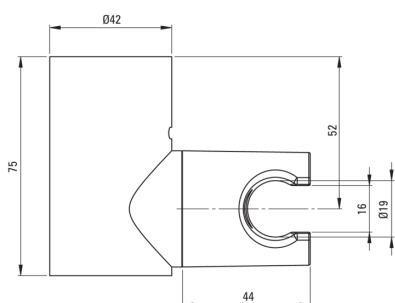

ROUND

Держатель, лейки

Код товара: ANO_021U

EAN: 5908212050989

Цвет: хром

Гарантия [лет]: 2

Держатель на лейку

Материал	ABS
Форма	круглый
монтаж	настенный