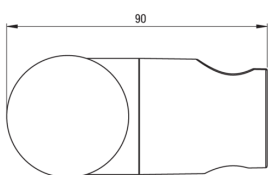

ROUND

Держатель, лейки

Код товара: ANO_021U

EAN: 5908212050989

Цвет: хром

Гарантия [лет]: 2

Держатель на лейку

Материал	ABS
Форма	круглый
монтаж	настенный