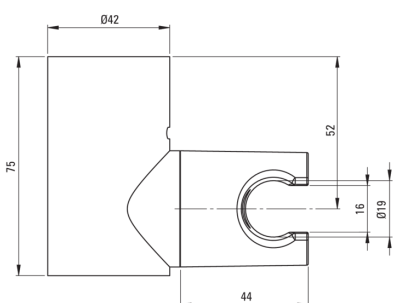

ROUND

Uchwyt punktowy słuchawki

Cena Netto: 32,44 zł
Cena Brutto: 39,90 zł

deante

Kod produktu: ANO_021U

EAN: 5908212050989

Kolor: chrom

Gwarancja [lata]: 2

Uchwyt na słuchawkę

Materiał	ABS
Kształt	okrągły
montaż	ścienny

Wyróżniki:

- Tylko najlepsze materiały, których jakość potwierdzamy badaniami w laboratorium
- Regulacja kąta nachylenia słuchawki prysznicowej
- W ofercie dedykowany środek bezpieczny dla czyszczonych powierzchni