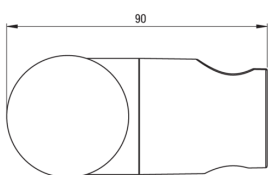

Uchwyt na słuchawkę

Materiał	ABS
Kształt	okrągły
montaż	ścienny

Wyróżniki:

- Tylko najlepsze materiały, których jakość potwierdzamy badaniami w laboratorium
- Regulacja kąta nachylenia słuchawki prysznicowej
- W ofercie dedykowany środek bezpieczny dla czyszczonych powierzchni