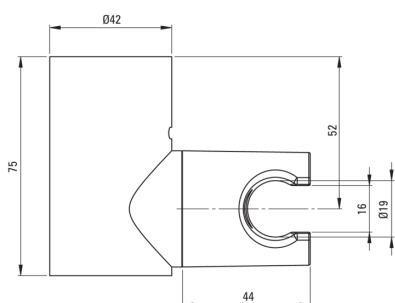

ROUND

Support de points, douchette

Code produit: ANO_021U

EAN: 5908212050989

Couleur: chrome

Garantie [années]: 2

Supports de douchette

Matériel	ABS
Forme	rond
installation	mur