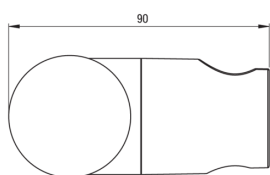

ROUND

Support de points, douchette

Code produit: ANO_021U

EAN: 5908212050989

Couleur: chrome

Garantie [années]: 2

Supports de douchette

Matériel	ABS
Forme	rond
installation	mur