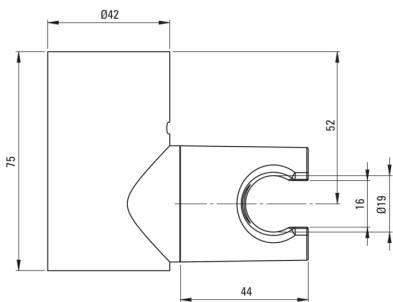

ROUND

Punktgriff, Handbrausen

Artikel-Nr.: ANO_021U
EAN: 5908212050989
Farbe: Chrom
Garantie [Jahre]: 2

Handbrausehalter

Material	ABS
Form	rund
Montage	Wand-

Charakteristische Merkmale:

- Nur die besten Materialien, deren Qualität durch Laboruntersuchungen bestätigt wird
- Regulierung des Beugewinkels der Handbrause
- Spezielles Mittel, das für die zu reinigenden Oberflächen unbedenklich ist