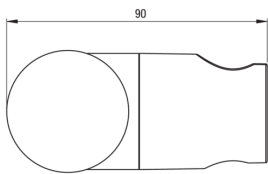

ROUND

Punktgriff, Handbrausen

Artikel-Nr.: ANO_021U
EAN: 5908212050989
Farbe: Chrom
Garantie [Jahre]: 2

Handbrausehalter

Material	ABS
Form	rund
Montage	Wand-

Charakteristische Merkmale:

- Nur die besten Materialien, deren Qualität durch Laboruntersuchungen bestätigt wird
- Regulierung des Beugewinkels der Handbrause
- Spezielles Mittel, das für die zu reinigenden Oberflächen unbedenklich ist