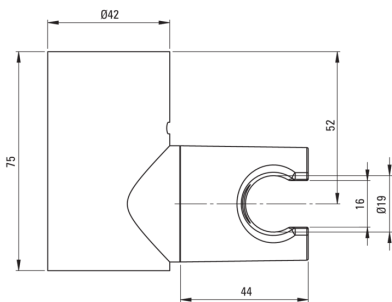

## Punktgriff, Handbrausen

Artikel-Nr.: ANO\_021U  
EAN: 5908212050989  
Farbe: Chrom  
Garantie [Jahre]: 2

### Handbrausehalter

|          |       |
|----------|-------|
| Material | ABS   |
| Form     | rund  |
| Montage  | Wand- |