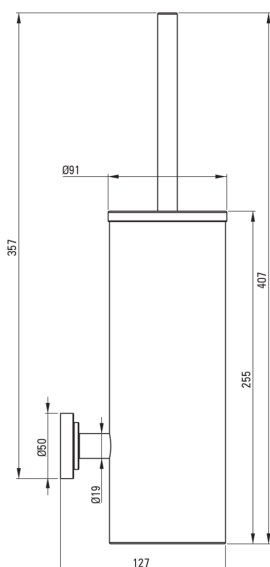

TEMISTO

WC kefe, falra tehető

Cikkszám: ADT_M721

EAN: 5907650863113

Szín: sárgaréz

Garancia [év]: 2

Fürdőszobai kiegészítők

Anyag acél 304

Magasság [mm] 407

Szélesség [mm] 91

Mélység [mm] 127

Kiemelések:

- Tervezés, amely összeköti a múltat a jövővel
- Kézzel készített elemek
- Csak a legjobb alapanyagokból, amelyek minőségét laboratóriumi vizsgálatok igazolták
- Az ajánlat tartalmaz egy tisztítószert a szerelvényekhez, amely bármilyen színhez használható