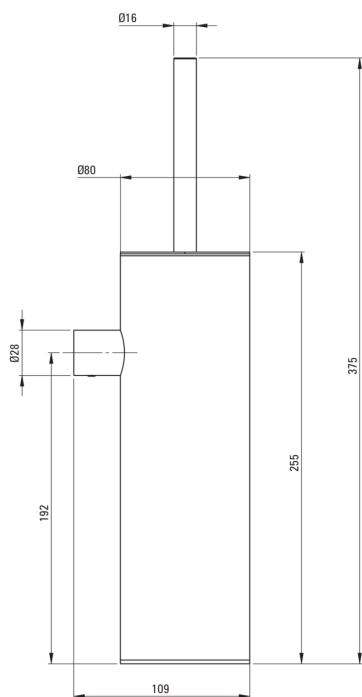

# ROUND WC kefe, falra tehető

Cikkszám: ADR\_N721

EAN: 5907650831686

Szín: Nero

Garancia [év]: 2

## Fürdőszobai kiegészítők

Anyag	rozsdamentes acél, PP
Magasság [mm]	375
Szélesség [mm]	80
Mélység [mm]	109