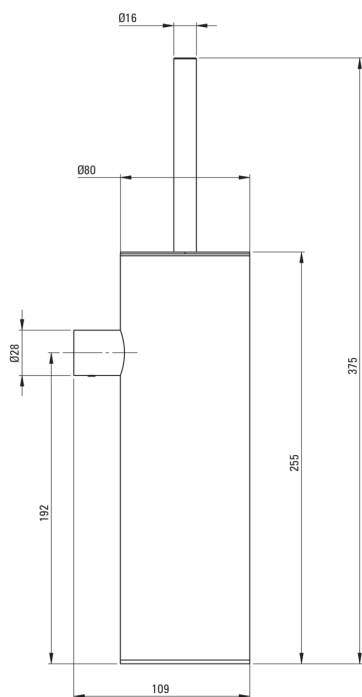

# ROUND WC kefe, falra tehető

Cikkszám: ADR\_0721  
EAN: 5907650831679  
Szín: króm  
Garancia [év]: 2

## Fürdőszobai kiegészítők

Anyag	rozsdamentes acél, PP
Magasság [mm]	375
Szélesség [mm]	80
Mélység [mm]	109