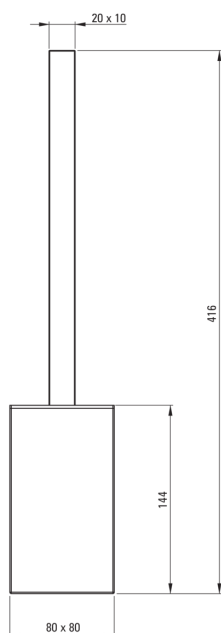

MOKKO

WC kefe, szabadonálló

Cikkszám: ADM_N712

EAN: 5908212086001

Szín: Nero

Garancia [év]: 2

Fürdőszobai kiegészítők

Anyag	műanyag, acél
Magasság [mm]	404
Szélesség [mm]	80
Mélység [mm]	80