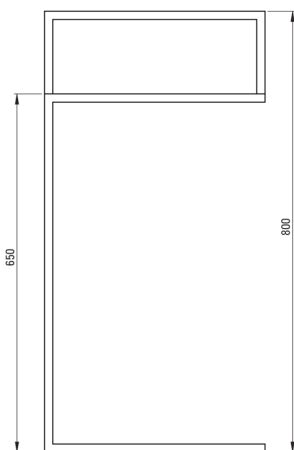

MOKKO

Umeraș de podea, dublu

 deante

Codul produsului: ADM_N622

EAN: 5907650808954

Culoarea: nero

Garanție [ani]: 2

Accesorii de baie

Material otel

Înălțime [mm] 800

Lățime [mm] 400

Adâncimea [mm] 200

Caracteristici:

- Fabricație cu deșeuri minime – conform conceptului „Less Waste”
- Doar cele mai bune materiale, a căror calitate a fost certificată prin teste de laborator
- Agent de curățare special, sigur pentru suprafețele curățate