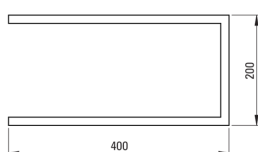

MOKKO

Umeraș de podea, dublu

 deante

Codul produsului: ADM_N622

EAN: 5907650808954

Culoarea: nero

Garanție [ani]: 2

Accesorii de baie

Material otel

Înălțime [mm] 800

Lățime [mm] 400

Adâncimea [mm] 200

Caracteristici:

- Fabricație cu deșeuri minime – conform conceptului „Less Waste”
- Doar cele mai bune materiale, a căror calitate a fost certificată prin teste de laborator
- Agent de curățare special, sigur pentru suprafețele curățate