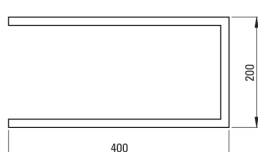

MOKKO

Appendino da terra, doppio

 deante

Codice prodotto: ADM_N622

EAN: 5907650808954

Colore: nero

Garanzia [anni]: 2

Accessori per il bagno

Materiale acciaio

Altezza [mm] 800

Larghezza [mm] 400

Profondità [mm] 200

Caratteristiche:

- Produzione con scarti minimi - in linea con il concetto "Less Waste".
- Solo i migliori materiali, la cui qualità è stata confermata da test di laboratorio
- Detergente dedicato, sicuro per le superfici pulite