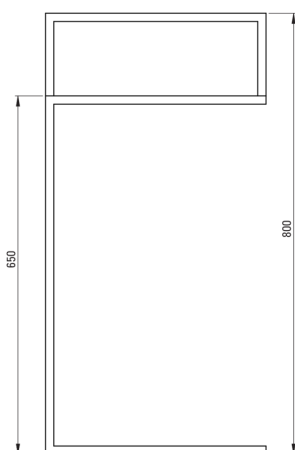

MOKKO

Appendino da terra, doppio

 deante

Codice prodotto: ADM_N622

EAN: 5907650808954

Colore: nero

Garanzia [anni]: 2

Accessori per il bagno

Materiale acciaio

Altezza [mm] 800

Larghezza [mm] 400

Profondità [mm] 200

Caratteristiche:

- Produzione con scarti minimi - in linea con il concetto "Less Waste".
- Solo i migliori materiali, la cui qualità è stata confermata da test di laboratorio
- Detergente dedicato, sicuro per le superfici pulite