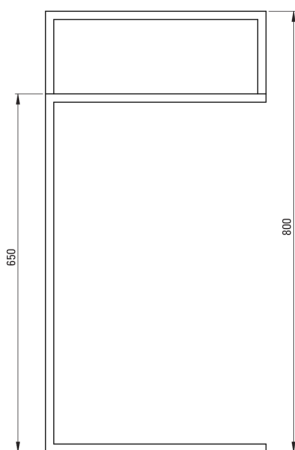

MOKKO

Álló akasztó, dupla

Cikkszám: ADM_N622

EAN: 5907650808954

Szín: Nero

Garancia [év]: 2

Fürdőszobai kiegészítők

Anyag acél

Magasság [mm] 800

Szélesség [mm] 400

Mélység [mm] 200

Kiemelések:

- Minimális hulladékkal történő gyártás – a „Kevesebb hulladék” koncepciónak megfelelően
- Nagyon könnyen tisztítható acél
- Csak a legjobb alapanyagokból, amelyek minőségét laboratóriumi vizsgálatok igazolták
- Dedikált tisztítószer, a felületek biztonságos tisztítására