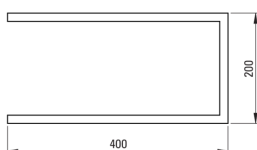

MOKKO

Álló akasztó, dupla

Cikkszám: ADM_N622

EAN: 5907650808954

Szín: Nero

Garancia [év]: 2

Fürdőszobai kiegészítők

Anyag acél

Magasság [mm] 800

Szélesség [mm] 400

Mélység [mm] 200

Kiemelések:

- Minimális hulladékkal történő gyártás – a „Kevesebb hulladék” koncepciónak megfelelően
- Nagyon könnyen tisztítható acél
- Csak a legjobb alapanyagokból, amelyek minőségét laboratóriumi vizsgálatok igazolták
- Dedikált tisztítószer, a felületek biztonságos tisztítására