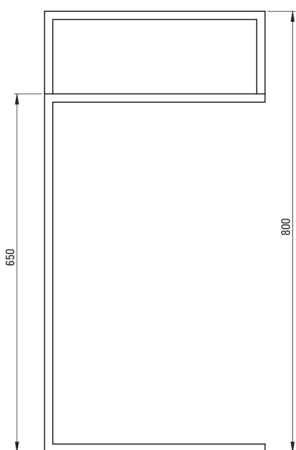

MOKKO

Álló akasztó, dupla

Cikkszám: ADM_N622

EAN: 5907650808954

Szín: Nero

Garancia [év]: 2

Fürdőszobai kiegészítők

Anyag	acél
Magasság [mm]	800
Szélesség [mm]	400
Mélység [mm]	200