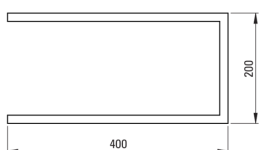

MOKKO

Álló akasztó, dupla

Cikkszám: ADM_N622

EAN: 5907650808954

Szín: Nero

Garancia [év]: 2

Fürdőszobai kiegészítők

Anyag	acél
Magasság [mm]	800
Szélesség [mm]	400
Mélység [mm]	200