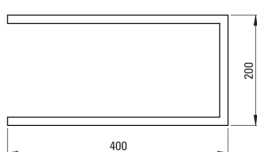

MOKKO

Percha, doble

Código de producto: ADM_N622

EAN: 5907650808954

Color: negro

Garantía [años]: 2

Accesorios de baño

Material	acero
----------	-------

Altura [mm]	800
-------------	-----

Ancho [mm]	400
------------	-----

Profundidad [mm]	200
------------------	-----

Características:

- Producción con residuos mínimos: según la idea de menos desechos
- Solo los mejores materiales cuya calidad es confirmada por la investigación en el laboratorio
- Una medida dedicada en la oferta es una caja fuerte dedicada para superficies limpias