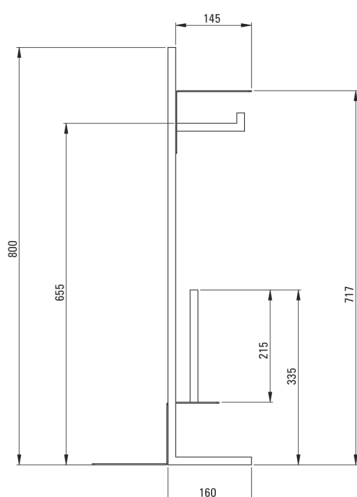

МОККО

Підставка для паперу, з полицею

Код продукту: ADM_N242

EAN: 5907650808978

Колір: negro

Гарантія: 2

Аксессуары для ванной комнаты

матеріал сталь

Висота [мм] 800

Ширина [мм] 305

глибина [мм] 160

Відмінна риса:

- Виробництво з мінімальними відходами - відповідно до ідеї Less Waste
- Сталь надзвичайно легко утримувати в чистоті
- Туалетна щітка тієї ж серії продається окремо-ADM_N712
- Пропонуємо спеціальний засіб, безпечний для очищуваних поверхонь
- Тільки найкращі матеріали, якість яких ми підтверджуємо дослідженнями в лабораторії
- Гвинти для монтажу в колір з іншими елементами