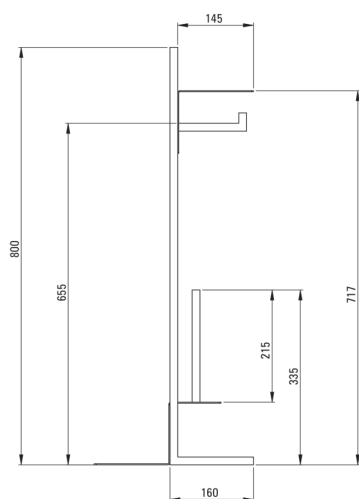

МОККО

Підставка для паперу, з полицею

Код продукту: ADM_N242

EAN: 5907650808978

Колір: negro

Гарантія: 2

Аксессуары для ванной комнаты

матеріал сталь

Висота [мм] 800

Ширина [мм] 305

глибина [мм] 160

Відмінна риса:

- Виробництво з мінімальними відходами - відповідно до ідеї Less Waste
- Сталь надзвичайно легко утримувати в чистоті
- Туалетна щітка тієї ж серії продається окремо-ADM_N712
- Пропонуємо спеціальний засіб, безпечний для очищуваних поверхонь
- Тільки найкращі матеріали, якість яких ми підтверджуємо дослідженнями в лабораторії
- Гвинти для монтажу в колір з іншими елементами