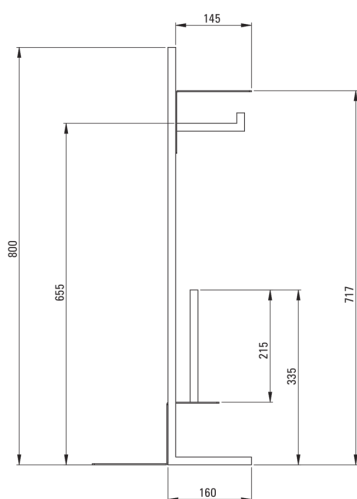

## Porta carta igienica, con ripiano

Codice prodotto: ADM\_N242

EAN: 5907650808978

Colore: nero

Garanzia [anni]: 2

### Accessori per il bagno

Materiale acciaio

Altezza [mm] 800

Larghezza [mm] 305

Profondità [mm] 160