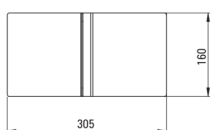

## Porta carta igienica, con ripiano

Codice prodotto: ADM\_N242

EAN: 5907650808978

Colore: nero

Garanzia [anni]: 2

### Accessori per il bagno

Materiale acciaio

Altezza [mm] 800

Larghezza [mm] 305

Profondità [mm] 160