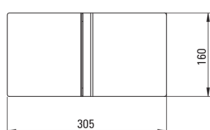

MOKKO

Papírtartó állvány, polccal

Cikkszám: ADM_N242
EAN: 5907650808978
Szín: Nero
Garancia [év]: 2

Fürdőszobai kiegészítők

Anyag	acél
Magasság [mm]	800
Szélesség [mm]	305
Mélység [mm]	160

Kiemelések:

- Minimális hulladékkal történő gyártás – a „Kevesebb hulladék” koncepciónak megfelelően
- Nagyon könnyen tisztítható acél
- Az azonos sorozatban megtalálható WC-kefe külön megvásárolható - ADM_N712
- Dedikált tisztítószer, a felületek biztonságos tisztítására
- Csak a legjobb alapanyagokból, amelyek minőségét laboratóriumi vizsgálatok igazolták
- Szerelőcsavarok a termék kivitelével egyező színben