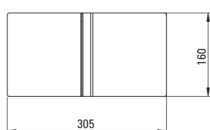

### Fürdőszobai kiegészítők

Anyag	acél
Magasság [mm]	800
Szélesség [mm]	305
Mélység [mm]	160