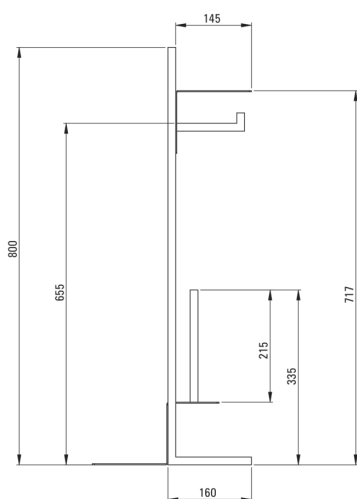

## Papírtartó állvány, polccal

Cikkszám: ADM\_N242  
EAN: 5907650808978  
Szín: Nero  
Garancia [év]: 2

### Fürdőszobai kiegészítők

Anyag	acél
Magasság [mm]	800
Szélesség [mm]	305
Mélység [mm]	160