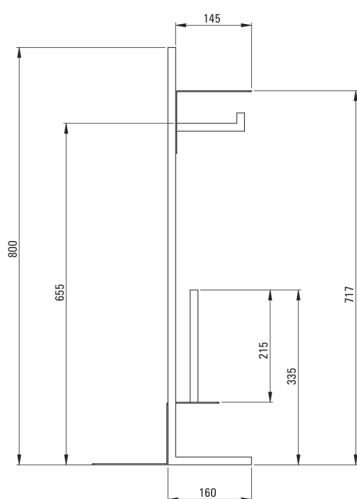

MOKKO

Papírtartó állvány, polccal

Cikkszám: ADM_N242
EAN: 5907650808978
Szín: Nero
Garancia [év]: 2

Fürdőszobai kiegészítők

Anyag	acél
Magasság [mm]	800
Szélesség [mm]	305
Mélység [mm]	160

Kiemelések:

- Minimális hulladékkal történő gyártás – a „Kevesebb hulladék” koncepciónak megfelelően
- Nagyon könnyen tisztítható acél
- Az azonos sorozatban megtalálható WC-kefe külön megvásárolható - ADM_N712
- Dedikált tisztítószer, a felületek biztonságos tisztítására
- Csak a legjobb alapanyagokból, amelyek minőségét laboratóriumi vizsgálatok igazolták
- Szerelőcsavarok a termék kivitelével egyező színben