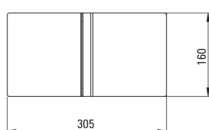

#### Accesorios de baño

Material	acero
Altura [mm]	800
Ancho [mm]	305
Profundidad [mm]	160

#### Características:

- Producción con residuos mínimos: según la idea de menos desechos
- Pincel wc de la misma serie vendida por separado - ADM\_N712
- Una medida dedicada en la oferta es una caja fuerte dedicada para superficies limpias
- Solo los mejores materiales cuya calidad es confirmada por la investigación en el laboratorio
- Tornillos de montaje en el color del acabado