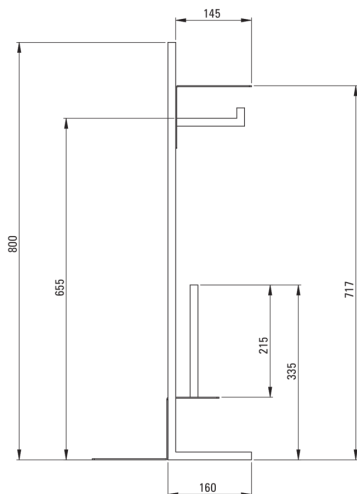

MOKKO

Soporte de papel higiénico,  
con estante

 deante

Código de producto: ADM\_N242

EAN: 5907650808978

Color: negro

Garantía [años]: 2

#### Accesorios de baño

Material	acero
Altura [mm]	800
Ancho [mm]	305
Profundidad [mm]	160

#### Características:

- Producción con residuos mínimos: según la idea de menos desechos
- Pincel wc de la misma serie vendida por separado - ADM\_N712
- Una medida dedicada en la oferta es una caja fuerte dedicada para superficies limpias
- Solo los mejores materiales cuya calidad es confirmada por la investigación en el laboratorio
- Tornillos de montaje en el color del acabado