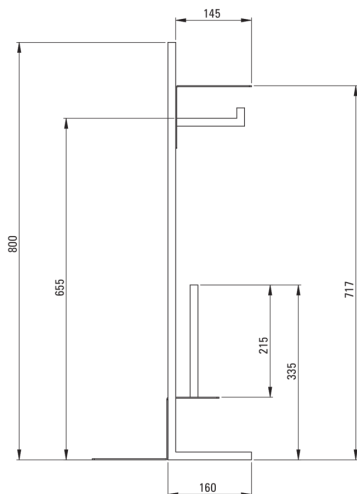

MOKKO

Soporte de papel higiénico,
con estante

deante

Código de producto: ADM_N242

EAN: 5907650808978

Color: negro

Garantía [años]: 2

Accesorios de baño

Material	acero
Altura [mm]	800
Ancho [mm]	305
Profundidad [mm]	160

Características:

- Producción con residuos mínimos: según la idea de menos desechos
- Pincel wc de la misma serie vendida por separado - ADM_N712
- Una medida dedicada en la oferta es una caja fuerte dedicada para superficies limpias
- Solo los mejores materiales cuya calidad es confirmada por la investigación en el laboratorio
- Tornillos de montaje en el color del acabado