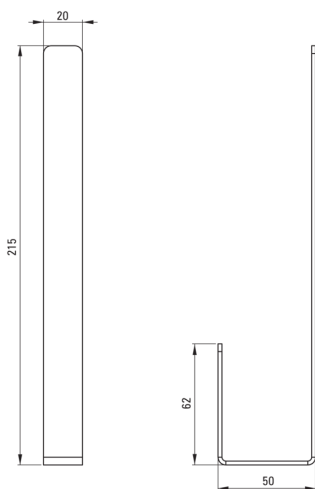

MOKKO

Porte-de papier toilette

Additionnel

Code produit: ADM_A231

EAN: 5908212091210

Couleur: bianco

Garantie [années]: 2

Accessoires de salle de bain

Matériel	acier
Hauteur [mm]	215
Largeur [mm]	20
Profondeur [mm]	50

Caractéristiques:

- Production avec un minimum de déchets - conformément au concept "Less Waste"
- Emballage FSC avec impression à l'encre biodégradable
- Seuls les meilleurs matériaux, dont la qualité a été confirmée par des tests en laboratoire
- Vis de montage dans la couleur de la finition
- acier inoxydable 2mm
- Agent de nettoyage dédié, sans danger pour les surfaces nettoyées