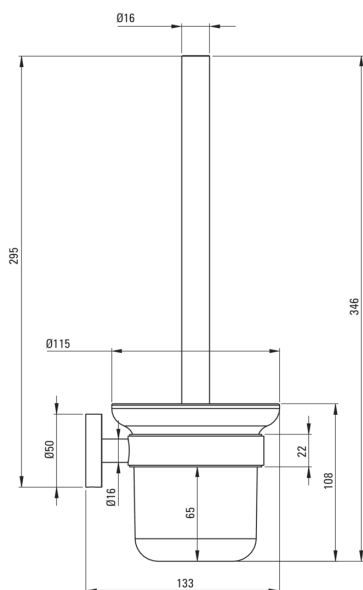

JASMIN

Perie toaletă, montare pe perete

Codul produsului: ADJ_N711

EAN: 5907650829157

Culoarea: nero

Garanție [ani]: 2

Accesorii de baie

Material	oțel 304
Înălțime [mm]	346
Lățime [mm]	115
Adâncimea [mm]	133